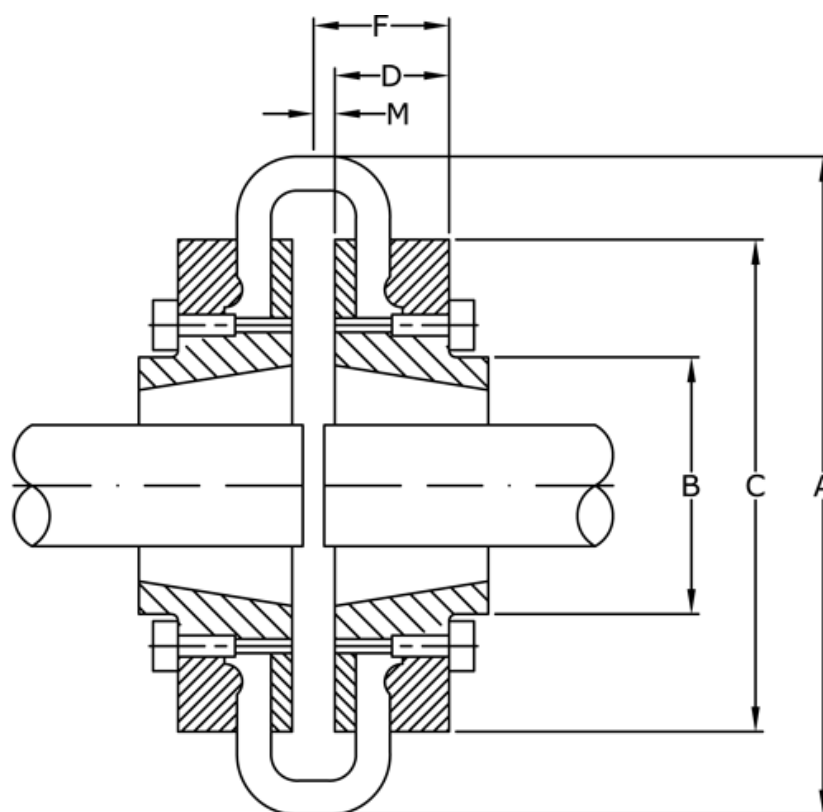

Varenummer: 3305110F
Beskrivelse: Flange for dækkobling str. 110
til taperbøsning 3020 indv. montage

Mål

A	= 279
B	= 134
C	= 232
D	= 52.0
F	= 64.5
For taperbøsning	= 3020
M	= 12.5
Maks. boring mm	= 75

Vægt (kg) = 12.30